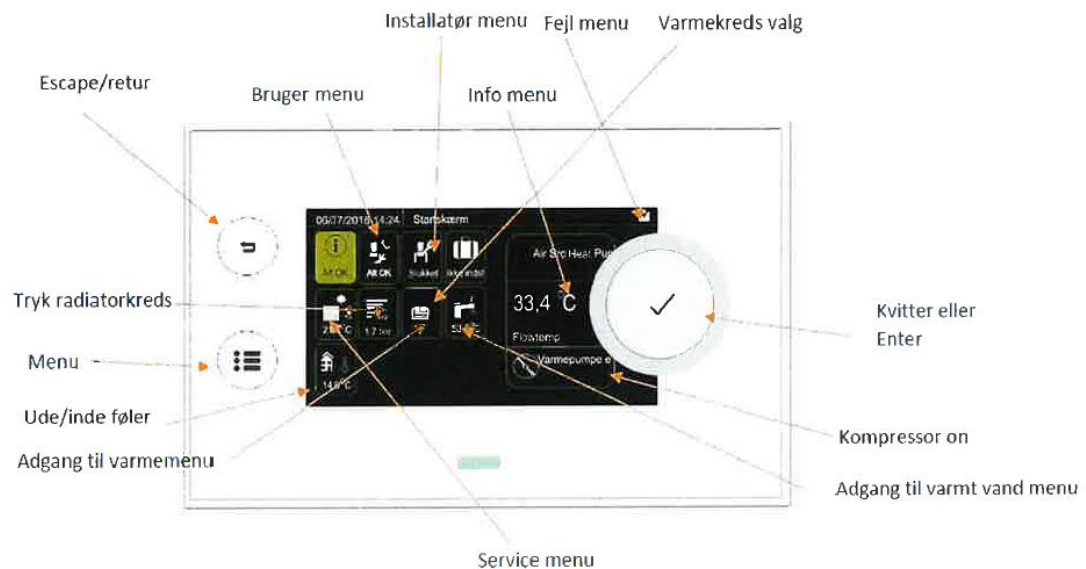

Teknikskab

Varmepumpe

LCD DISPLAY

Tab.13 Ikoner på startskærmen samt oplysninger

Ikone	Oplysninger	Beskrivelse af ikonet
(i)	Fejlstatus	Oplysninger om betjening af anlægget
	Vedligeholdelsesstatus	Vedligeholdelsesmeddelelse
	Installatør adgang	Installatørniveau
	Ferieprogram	Ferietilstand
	Lufforsynet varmepumpe	Visning af varmepumpens flowtemperatur
	Vandtryk	Visning af aktuelt vandtryk
	CIRCA/CIRCB	Symbol, der angiver driftszonen Visning af rumtemperatur for zone A/B
	Brugsvandsbeholder	Temperaturvisning for varmt brugsvand
	Udetemperatur	Visning af udetemperatur