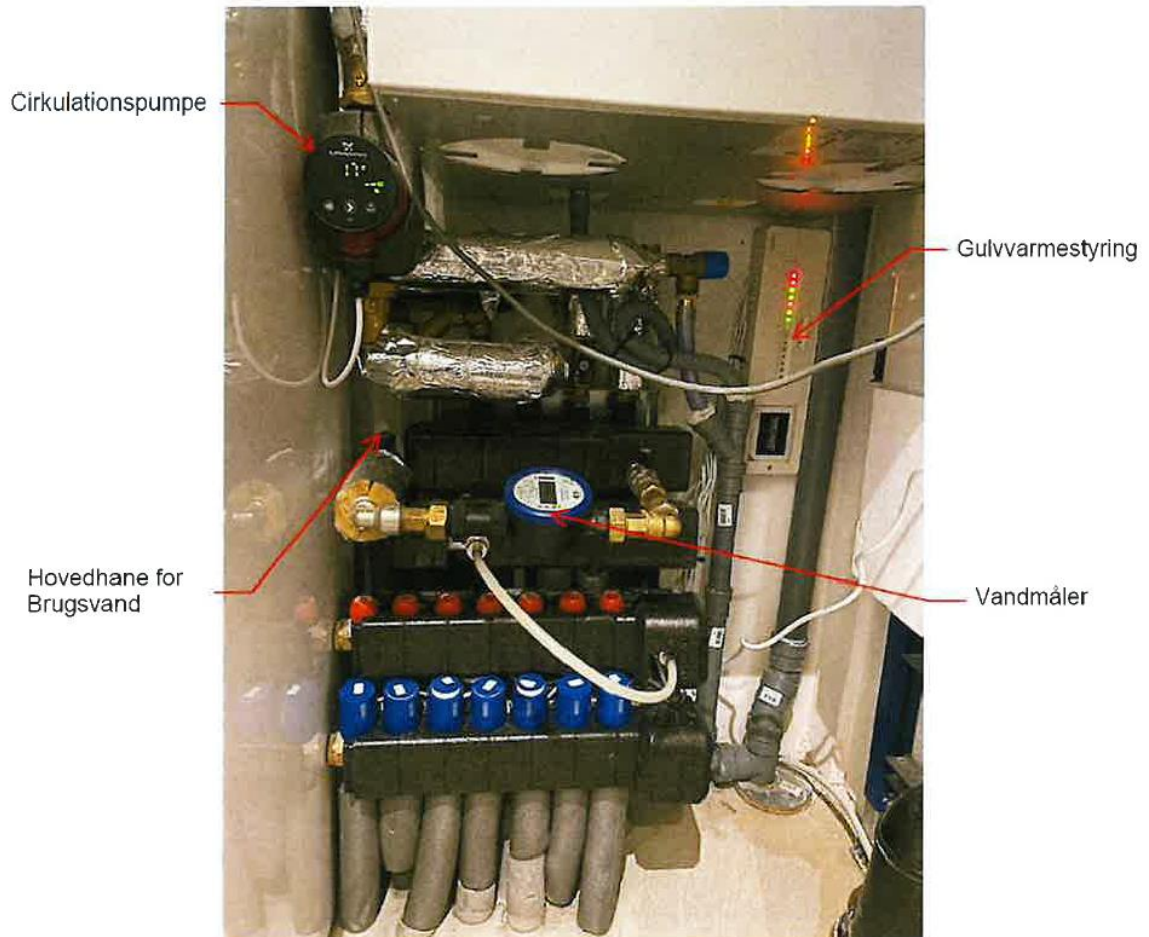

Teknikskab

Varmepumpe

LCD DISPLAY

Tab.13 Ikoner på startskærmen samt oplysninger

Ikone	Oplysninger	Beskrivelse af ikonet
(i)	Fejlstatus	Oplysninger om betjening af anlægget
	Vedligeholdelsesstatus	Vedligeholdelsesmeddelelse
	Installatør adgang	Installatørniveau
	Ferieprogram	Ferietilstand
	Lufforsynet varmepumpe	Visning af varmepumpens flowtemperatur
	Vandtryk	Visning af aktuelt vandtryk
	CIRCA/CIRCB	Symbol, der angiver driftszonen Visning af rumtemperatur for zone A/B
	Brugsvandsbeholder	Temperaturvisning for varmt brugsvand
	Udetemperatur	Visning af udetemperatur