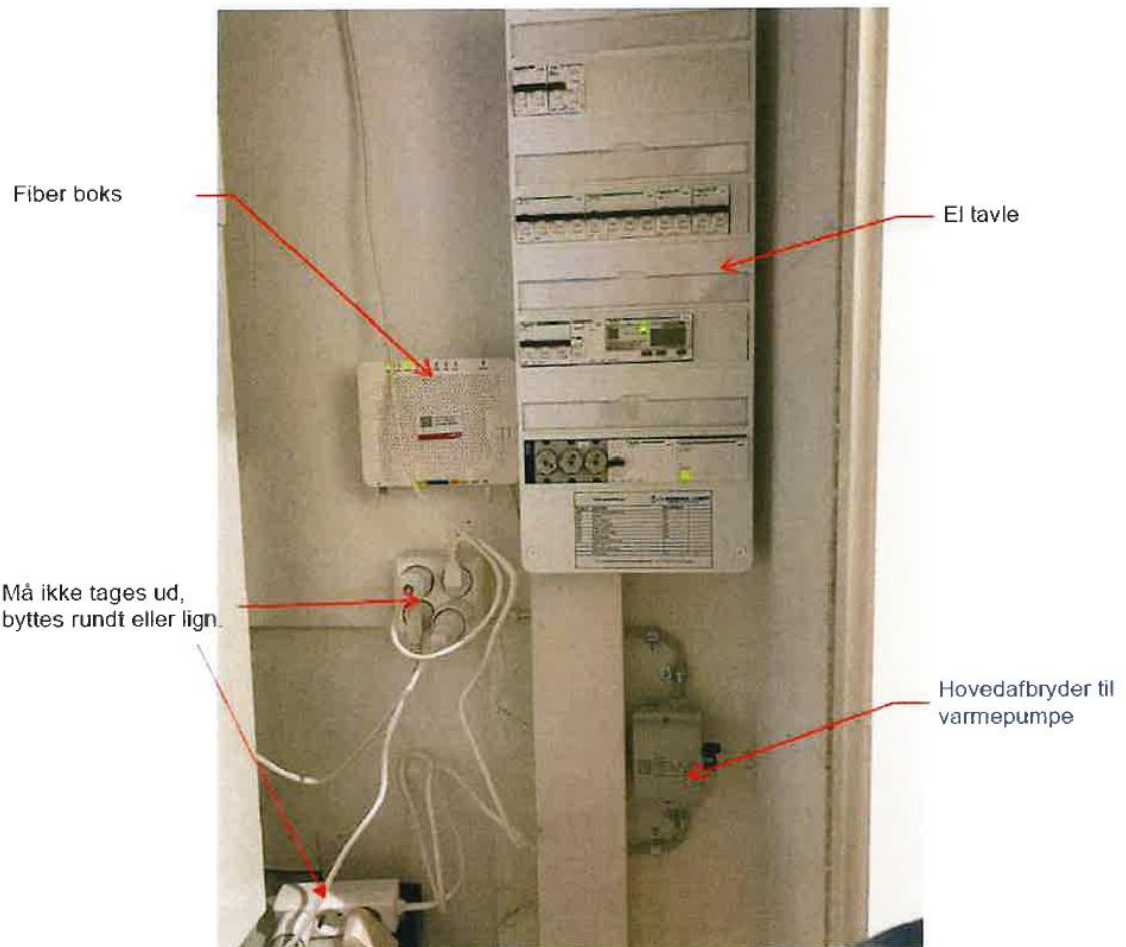

Teknikskab

Varmepumpe

LCD DISPLAY

Tab.13 Ikoner på startskærmen samt oplysninger

Ikone	Oplysninger	Beskrivelse af ikonet
(i)	Fejlstatus	Oplysninger om betjening af anlægget
	Vedligeholdelsesstatus	Vedligeholdelsesmeddelelse
	Installatør adgang	Installatørniveau
	Ferieprogram	Ferietilstand
	Lufforsynet varmepumpe	Visning af varmepumpens flowtemperatur
	Vandtryk	Visning af aktuelt vandtryk
	CIRCA/CIRCB	Symbol, der angiver driftszonen Visning af rumtemperatur for zone A/B
	Brugsvandsbeholder	Temperaturvisning for varmt brugsvand
	Udetemperatur	Visning af udetemperatur